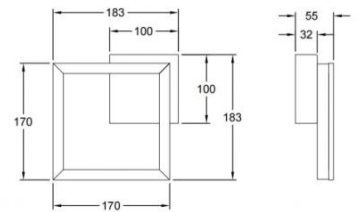

Bard

Montage au mur ou au plafond

Code	3394-24-101
Type	Applique
Designer	S.T. Fabas Luce
Code Barres	8019282545682
Tarif douanier	94051190
Couleur	Noir
Matériel	Monture en métal et métachrylate
IP	IP20
IK	05
Classe d'isolation	
Dimensions de la lampe	183x170x55mm - 0.5kg
Dimensions de la boîte	230x230x80mm - 0.64kg
	Source de lumière 1
Source	LED Intégré
Lumen de l'article	1080 lm
Température de couleur	Warm white 3000K
Classe énergétique	
	Spécifications électriques 1
Tension d'alimentation	230 Vac 50Hz
Puissance totale absorbée	11W
Système de contrôle	Gradable à découpage de phase