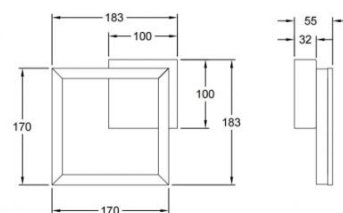

Bard

Montage au mur ou au plafond

Code	3394-24-102
Type	Applique
Designer	S.T. Fabas Luce
Code Barres	8019282545675
Tarif douanier	94051190
Couleur	Blanc
Matériel	Monture en métal et métachrylate
IP	IP20
IK	05
Classe d'isolation	
Dimensions de la lampe	183x170x55mm - 0.5kg
Dimensions de la boîte	230x230x80mm - 0.64kg
	Source de lumière 1
Source	LED Intégré
Lumen de l'article	1080 lm
Température de couleur	Warm white 3000K
Classe énergétique	
	Spécifications électriques 1
Tension d'alimentation	230 Vac 50Hz
Puissance totale absorbée	11W
Système de contrôle	Gradable à découpage de phase