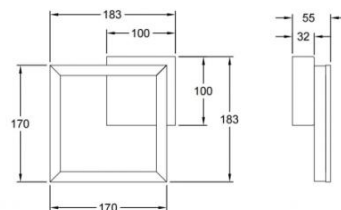

Bard

Montage au mur ou au plafond

Code	3394-24-102
Type	Applique
Designer	S.T. Fabas Luce
Code Barres	8019282545675
Tarif douanier	94051190
Couleur	Blanc
Matériel	Monture en métal et métachrylate
IP	IP20
IK	05
Classe d'isolation	
Dimensions de la lampe	183x170x55mm - 0.5kg
Dimensions de la boîte	230x230x80mm - 0.64kg
Source de lumière 1	
Source	LED Intégré
Lumen de l'article	1080 lm
Température de couleur	Warm white 3000K
Classe énergétique	
Spécifications électriques 1	
Tension d'alimentation	230 Vac 50Hz
Puissance totale absorbée	11W
Système de contrôle	Gradable à découpage de phase