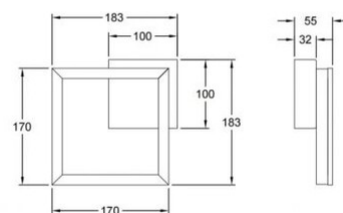

## Bard

Montage au mur ou au plafond

<b>Code</b>	<b>3394-24-102</b>
<b>Type</b>	Applique
<b>Designer</b>	S.T. Fabas Luce
<b>Code Barres</b>	8019282545675
<b>Tarif douanier</b>	94051190
<b>Couleur</b>	Blanc
<b>Matériel</b>	Monture en métal et métachrylate
<b>IP</b>	IP20
<b>IK</b>	05
<b>Classe d'isolation</b>	 CL1
<b>Dimensions de la lampe</b>	183x170x55mm - 0.5kg
<b>Dimensions de la boîte</b>	230x230x75mm - 0.7kg
	<b>Source de lumière 1</b>
<b>Source</b>	LED Intégré
<b>Lumens de la source lumineuse</b>	1080 lm
<b>Température de couleur</b>	Warm white 3000K
<b>Classe énergétique</b>	
	<b>Spécifications électriques 1</b>
<b>Tension d'alimentation</b>	230V AC 50Hz
<b>Puissance totale absorbée</b>	11W
<b>Système de contrôle</b>	Gradable à découpage de phase