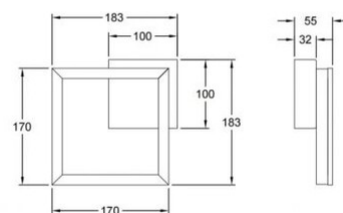

Bard

Montage au mur ou au plafond

Code	3394-24-102
Type	Applique
Designer	S.T. Fabas Luce
Code Barres	8019282545675
Tarif douanier	94051190
Couleur	Blanc
Matériel	Monture en métal et métachrylate
IP	IP20
IK	05
Classe d'isolation	 CL1
Dimensions de la lampe	183x170x55mm - 0.5kg
Dimensions de la boîte	230x230x75mm - 0.7kg
	Source de lumière 1
Source	LED Intégré
Lumens de la source lumineuse	1080 lm
Température de couleur	Warm white 3000K
Classe énergétique	
	Spécifications électriques 1
Tension d'alimentation	230V AC 50Hz
Puissance totale absorbée	11W
Système de contrôle	Gradable à découpage de phase