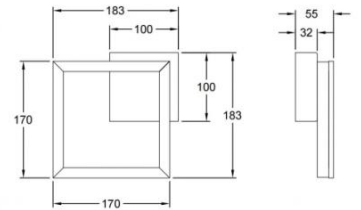

Bard

Montage au mur ou au plafond

Code	3394-24-225
Type	Applique
Designer	S.T. Fabas Luce
Code Barres	8019282545699
Tarif douanier	94051190
Couleur	Or mat
Matériel	Monture en métal et métachrylate
IP	IP20
Classe d'isolation	
Dimensions de la lampe	183x170x55mm - 0.5kg
Dimensions de la boîte	230x230x80mm - 0.64kg
	Source de lumière 1
Source	LED Intégré
Lumen de l'article	1080 lm
Température de couleur	Warm white 3000K
Classe énergétique	
	Spécifications électriques 1
Tension d'alimentation	230 Vac 50Hz
Puissance totale absorbée	11W
Système de contrôle	Gradable à découpage de phase