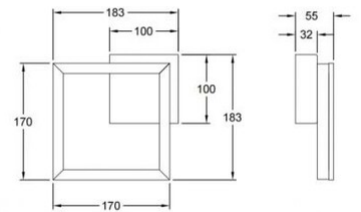

Bard

Montage au mur ou au plafond

Code	3394-24-225
Type	Applique
Designer	S.T. Fabas Luce
Code Barres	8019282545699
Tarif douanier	94051190
Couleur	Or mat
Matériel	Monture en métal et métachrylate
IP	IP20
Classe d'isolation	 CL1
Dimensions de la lampe	183x170x55mm - 0.5kg
Dimensions de la boîte	230x230x80mm - 0.64kg
	Source de lumière 1
Source	LED Intégré
Lumens de la source lumineuse	1080 lm
Température de couleur	Warm white 3000K
Classe énergétique	
	Spécifications électriques 1
Tension d'alimentation	230V AC 50Hz
Puissance totale absorbée	11W
Système de contrôle	Gradable à découpage de phase