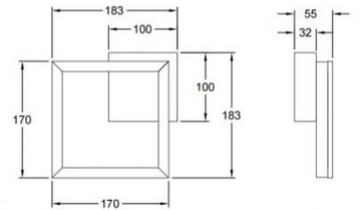

Bard

Montage au mur ou au plafond

Code	3394-24-225
Type	Applique
Designer	S.T. Fabas Luce
Code Barres	8019282545699
Tarif douanier	94051190
Couleur	Or mat
Matériel	Monture en métal et métachrylate
IP	IP20
Classe d'isolation	 CL1
Dimensions de la lampe	183x170x55mm - 0.5kg
Dimensions de la boîte	230x230x80mm - 0.64kg
	Source de lumière 1
Source	LED Intégré
Lumens de la source lumineuse	1080 lm
Température de couleur	Warm white 3000K
Classe énergétique	
	Spécifications électriques 1
Tension d'alimentation	230V AC 50Hz
Puissance totale absorbée	11W
Système de contrôle	Gradable à découpage de phase