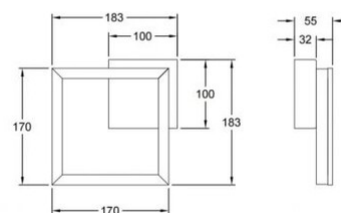

Bard

Montage au mur ou au plafond

| | |
|--------------------------------------|--|
| Code | 3394-24-225 |
| Type | Applique |
| Designer | S.T. Fabas Luce |
| Code Barres | 8019282545699 |
| Tarif douanier | 94051190 |
| Couleur | Or mat |
| Matériel | Monture en métal et métachrylate |
| IP | IP20 |
| Classe d'isolation |  CL1 |
| Dimensions de la lampe | 183x170x55mm - 0.5kg |
| Dimensions de la boîte | 230x230x80mm - 0.64kg |
| | Source de lumière 1 |
| Source | LED Intégré |
| Lumens de la source lumineuse | 1080 lm |
| Température de couleur | Warm white 3000K |
| Classe énergétique |  |
| | Spécifications électriques 1 |
| Tension d'alimentation | 230V AC 50Hz |
| Puissance totale absorbée | 11W |
| Système de contrôle | Gradable à découpage de phase |