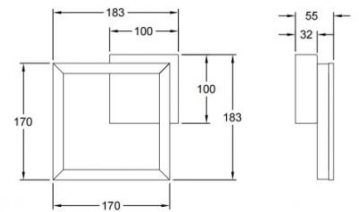

Bard

Montage au mur ou au plafond

Code	3394-24-282
Type	Applique
Designer	S.T. Fabas Luce
Code Barres	8019282546696
Tarif douanier	94051190
Couleur	Gris anthracite
Matériel	Monture en métal et métachrylate
IP	IP20
IK	05
Classe d'isolation	
Dimensions de la lampe	183x170x55mm - 0.5kg
Dimensions de la boîte	230x230x80mm - 0.64kg
	Source de lumière 1
Source	LED Intégré
Lumen de l'article	1080 lm
Température de couleur	Warm white 3000K
Classe énergétique	
	Spécifications électriques 1
Tension d'alimentation	230 Vac 50Hz
Puissance totale absorbée	11W
Système de contrôle	Phase cut dimmable