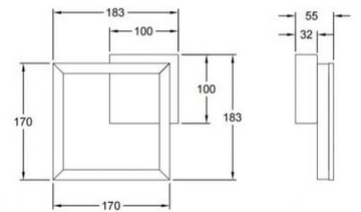

Bard

Montage au mur ou au plafond

Code	3394-24-361
Type	Applique
Designer	S.T. Fabas Luce
Code Barres	8019282548065
Tarif douanier	94051190
Couleur	Corten
Matériel	Monture en métal et métachrylate
IP	IP20
IK	05
Classe d'isolation	 CL1
Dimensions de la lampe	183x170x55mm - 0.5kg
Dimensions de la boîte	230x230x75mm - 0.7kg
Source de lumière 1	
Source	LED Intégré
Lumens de la source lumineuse	1080 lm
Température de couleur	Warm white 3000K
Classe énergétique	
Spécifications électriques 1	
Tension d'alimentation	230V AC 50Hz
Puissance totale absorbée	11W
Système de contrôle	Gradable à découpage de phase