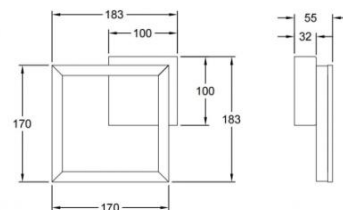

Bard

Montage au mur ou au plafond

Code	3394-24-361
Type	Applique
Designer	S.T. Fabas Luce
Code Barres	8019282548065
Tarif douanier	94051190
Couleur	Corten
Matériel	Monture en métal et métachrylate
IP	IP20
IK	05
Classe d'isolation	
Dimensions de la lampe	183x170x55mm - 0.5kg
Dimensions de la boîte	230x230x80mm - 0.64kg
	Source de lumière 1
Source	LED Intégré
Lumen de l'article	1080 lm
Température de couleur	Warm white 3000K
Classe énergétique	
	Spécifications électriques 1
Tension d'alimentation	230 Vac 50Hz
Puissance totale absorbée	11W
Système de contrôle	Phase cut dimmable