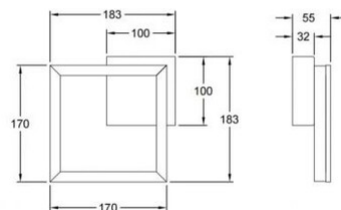

Bard

Montage au mur ou au plafond

Code	3394-24-361
Type	Applique
Designer	S.T. Fabas Luce
Code Barres	8019282548065
Tarif douanier	94051190
Couleur	Corten
Matériel	Monture en métal et métachrylate
IP	IP20
IK	05
Classe d'isolation	 CL1
Dimensions de la lampe	183x170x55mm - 0.5kg
Dimensions de la boîte	230x230x75mm - 0.7kg
	Source de lumière 1
Source	LED Intégré
Lumens de la source lumineuse	1080 lm
Température de couleur	Warm white 3000K
Classe énergétique	
	Spécifications électriques 1
Tension d'alimentation	230V AC 50Hz
Puissance totale absorbée	11W
Système de contrôle	Gradable à découpage de phase