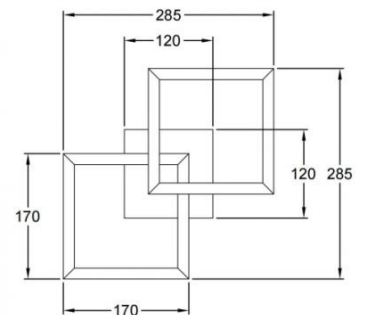

## Bard

Montage au mur ou au plafond

<b>Code</b>	<b>3394-28-101</b>
<b>Type</b>	Applique
<b>Designer</b>	S.T. Fabas Luce
<b>Code Barres</b>	8019282545705
<b>Tarif douanier</b>	94051190
<b>Couleur</b>	Noir
<b>Matériel</b>	Monture en métal et métachrylate
<b>IP</b>	IP20
<b>IK</b>	05
<b>Classe d'isolation</b>	
<b>Dimensions de la lampe</b>	285x285x105mm - 0.87kg
<b>Dimensions de la boîte</b>	345x345x140mm - 1.2kg
	<b>Source de lumière 1</b>
<b>Source</b>	LED Intégré
<b>Lumen de l'article</b>	2160 lm
<b>Température de couleur</b>	Warm white 3000K
<b>Classe énergétique</b>	
	<b>Spécifications électriques 1</b>
<b>Tension d'alimentation</b>	230 Vac 50Hz
<b>Puissance totale absorbée</b>	21W
<b>Système de contrôle</b>	Phase cut dimmable