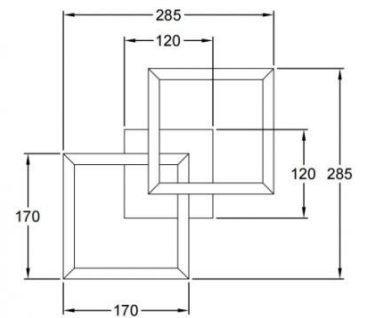

# Bard

Montage au mur ou au plafond

<b>Code</b>	<b>3394-28-102</b>
<b>Type</b>	Applique
<b>Designer</b>	S.T. Fabas Luce
<b>Code Barres</b>	8019282545712
<b>Tarif douanier</b>	94051190
<b>Couleur</b>	Blanc
<b>Matériel</b>	Monture en métal et métachrylate
<b>IP</b>	IP20
<b>IK</b>	05
<b>Classe d'isolation</b>	
<b>Dimensions de la lampe</b>	285x285x105mm - 0.87kg
<b>Dimensions de la boîte</b>	345x345x140mm - 1.2kg
	<b>Source de lumière 1</b>
<b>Source</b>	LED Intégré
<b>Lumen de l'article</b>	2160 lm
<b>Température de couleur</b>	Warm white 3000K
<b>Classe énergétique</b>	
	<b>Spécifications électriques 1</b>
<b>Tension d'alimentation</b>	230 Vac 50Hz
<b>Puissance totale absorbée</b>	21W
<b>Système de contrôle</b>	Phase cut dimmable