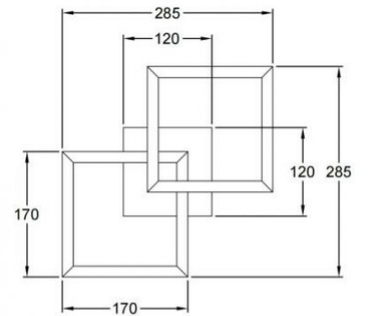

Bard

Montage au mur ou au plafond

Code	3394-28-102
Type	Applique
Designer	S.T. Fabas Luce
Code Barres	8019282545712
Tarif douanier	94051190
Couleur	Blanc
Matériel	Monture en métal et métachrylate
IP	IP20
IK	05
Classe d'isolation	 CL1
Dimensions de la lampe	285x285x105mm - 0.87kg
Dimensions de la boîte	345x345x140mm - 1.2kg
	Source de lumière 1
Source	LED Intégré
Lumens de la source lumineuse	2160 lm
Température de couleur	Warm white 3000K
Classe énergétique	
	Spécifications électriques 1
Tension d'alimentation	230V AC 50Hz
Puissance totale absorbée	21W
Système de contrôle	Gradable à découpage de phase