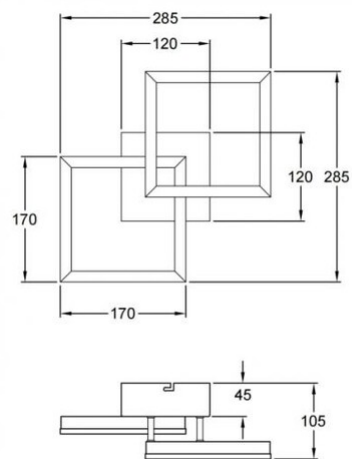

Bard

Montage au mur ou au plafond

Code	3394-28-102
Type	Applique
Designer	S.T. Fabas Luce
Code Barres	8019282545712
Tarif douanier	94051190
Couleur	Blanc
Matériel	Monture en métal et métachrylate
IP	IP20
IK	05
Classe d'isolation	 CL1
Dimensions de la lampe	285x285x105mm - 0.87kg
Dimensions de la boîte	345x345x140mm - 1.2kg
	Source de lumière 1
Source	LED Intégré
Lumens de la source lumineuse	2160 lm
Température de couleur	Warm white 3000K
Classe énergétique	
	Spécifications électriques 1
Tension d'alimentation	230V AC 50Hz
Puissance totale absorbée	21W
Système de contrôle	Gradable à découpage de phase