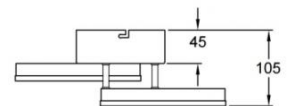

Bard

Montage au mur ou au plafond

Code	3394-28-225
Type	Applique
Designer	S.T. Fabas Luce
Code Barres	8019282545729
Tarif douanier	94051190
Couleur	Or mat
Matériel	Monture en métal et métachrylate
IP	IP20
IK	05
Classe d'isolation	
Dimensions de la lampe	285x285x105mm - 0.87kg
Dimensions de la boîte	345x345x140mm - 1.2kg
	Source de lumière 1
Source	LED Intégré
Lumen de l'article	2160 lm
Température de couleur	Warm white 3000K
Classe énergétique	
	Spécifications électriques 1
Tension d'alimentation	230 Vac 50Hz
Puissance totale absorbée	21W
Système de contrôle	Phase cut dimmable