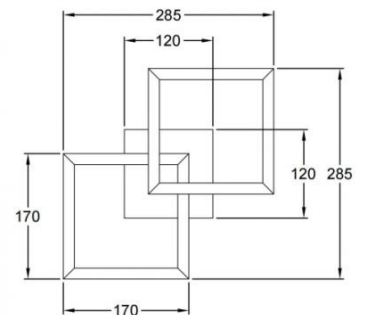

Bard

Montage au mur ou au plafond

Code	3394-28-225
Type	Applique
Designer	S.T. Fabas Luce
Code Barres	8019282545729
Tarif douanier	94051190
Couleur	Or mat
Matériel	Monture en métal et métachrylate
IP	IP20
IK	05
Classe d'isolation	
Dimensions de la lampe	285x285x105mm - 0.87kg
Dimensions de la boîte	345x345x140mm - 1.2kg
	Source de lumière 1
Source	LED Intégré
Lumen de l'article	2160 lm
Température de couleur	Warm white 3000K
Classe énergétique	
	Spécifications électriques 1
Tension d'alimentation	230 Vac 50Hz
Puissance totale absorbée	21W
Système de contrôle	Phase cut dimmable