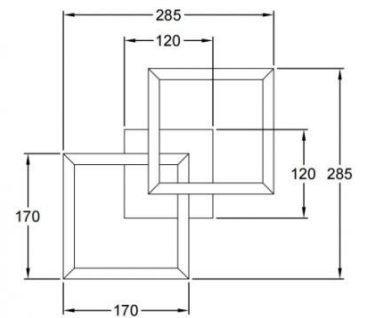

Bard

Montage au mur ou au plafond

Code	3394-28-282
Type	Applique
Designer	S.T. Fabas Luce
Code Barres	8019282546702
Tarif douanier	94051190
Couleur	Gris anthracite
Matériel	Monture en métal et métachrylate
IP	IP20
IK	05
Classe d'isolation	
Dimensions de la lampe	285x285x105mm - 0.87kg
Dimensions de la boîte	345x345x120mm - 1.2kg
	Source de lumière 1
Source	LED Intégré
Lumen de l'article	2160 lm
Température de couleur	Warm white 3000K
Classe énergétique	
	Spécifications électriques 1
Tension d'alimentation	230 Vac 50Hz
Puissance totale absorbée	21W
Système de contrôle	Phase cut dimmable