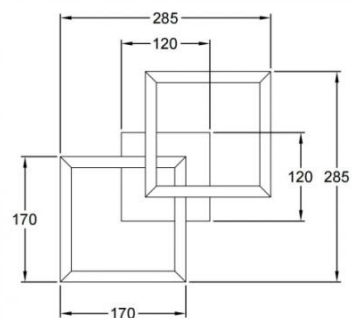

Bard

Montage au mur ou au plafond

Code	3394-28-361
Type	Applique
Designer	S.T. Fabas Luce
Code Barres	8019282548072
Tarif douanier	94051190
Couleur	Corten
Matériel	Monture en métal et métachrylate
IP	IP20
IK	05
Classe d'isolation	
Dimensions de la lampe	285x285x55mm - 0.87kg
Dimensions de la boîte	345x345x140mm - 1.2kg
	Source de lumière 1
Source	LED Intégré
Lumen de l'article	2160 lm
Température de couleur	Warm white 3000K
Classe énergétique	
	Spécifications électriques 1
Tension d'alimentation	230 Vac 50Hz
Puissance totale absorbée	21W
Système de contrôle	Phase cut dimmable