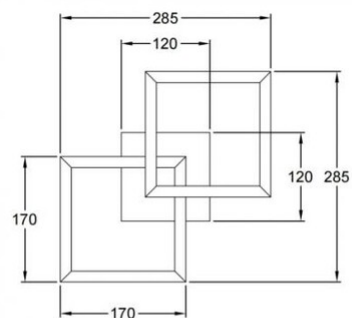

Bard

Montage au mur ou au plafond

Code	3394-28-361
Type	Applique
Designer	S.T. Fabas Luce
Code Barres	8019282548072
Tarif douanier	94051190
Couleur	Corten
Matériel	Monture en métal et métachrylate
IP	IP20
IK	05
Classe d'isolation	 CL1
Dimensions de la lampe	285x285x55mm - 0.87kg
Dimensions de la boîte	345x345x140mm - 1.2kg
Source de lumière 1	
Source	LED Intégré
Lumens de la source lumineuse	2160 lm
Température de couleur	Warm white 3000K
Classe énergétique	
Spécifications électriques 1	
Tension d'alimentation	230V AC 50Hz
Puissance totale absorbée	21W
Système de contrôle	Gradable à découpage de phase