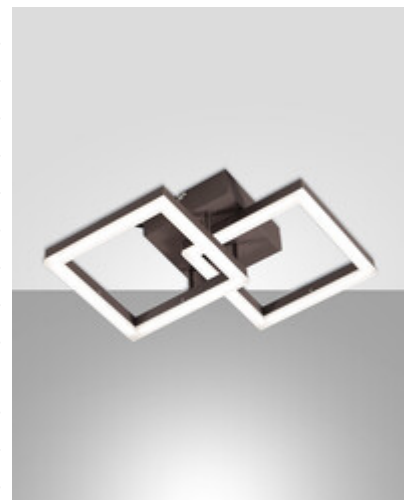

Bard

Montage au mur ou au plafond

Code	3394-28-361
Type	Applique
Designer	S.T. Fabas Luce
Code Barres	8019282548072
Tarif douanier	94051190
Couleur	Corten
Matériel	Monture en métal et métachrylate
IP	IP20
IK	05
Classe d'isolation	 CL1
Dimensions de la lampe	285x285x55mm - 0.87kg
Dimensions de la boîte	345x345x140mm - 1.2kg
Source de lumière 1	
Source	LED Intégré
Lumens de la source lumineuse	2160 lm
Température de couleur	Warm white 3000K
Classe énergétique	
Spécifications électriques 1	
Tension d'alimentation	230V AC 50Hz
Puissance totale absorbée	21W
Système de contrôle	Gradable à découpage de phase