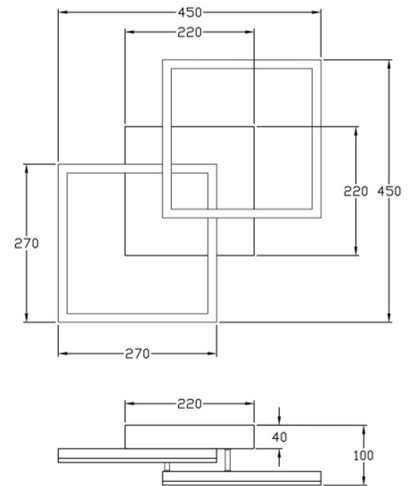

Bard

Montage au mur ou au plafond

Code	3394-29-102-01
Type	Plafonnier
Designer	S.T. Fabas Luce
Code Barres	8019282525875
Tarif douanier	94051190
Couleur	Blanc
Matériel	Monture en métal et métachrylate
IP	IP20
Classe d'isolation	
Lumière intelligente	 Intégré
Dimensions de la lampe	450x450x100mm - 1.8kg
Dimensions de la boîte	510x500x130mm - 2.3kg
Source de lumière 1	
Source	LED Intégré
Lumen de l'article	4050 lm
Température de couleur	Natural white 4000 K
Classe énergétique	
Spécifications électriques 1	
Tension d'alimentation	230 Vac 50Hz
Puissance totale absorbée	39W
Système de contrôle	Gradable à découpage de phase