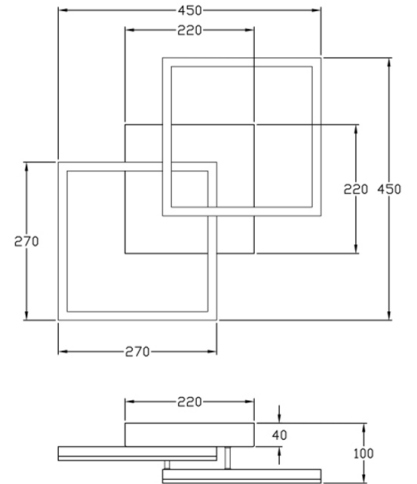

Bard

Montage au mur ou au plafond

Code	3394-29-282-01
Type	Plafonnier
Designer	S.T. Fabas Luce
Code Barres	8019282536383
Tarif douanier	94051190
Couleur	Anthracite
Matériel	Monture en métal et métachrylate
IP	IP20
Classe d'isolation	
Lumière intelligente	 Intégré
Dimensions de la lampe	450x450x100mm - 1.8kg
Dimensions de la boîte	510x500x130mm - 2.3kg
Source de lumière 1	
Source	LED Intégré
Lumen de l'article	4050 lm
Température de couleur	Natural white 4000 K
Classe énergétique	
Spécifications électriques 1	
Tension d'alimentation	230 Vac 50Hz
Puissance totale absorbée	39W
Système de contrôle	Gradable à découpage de phase