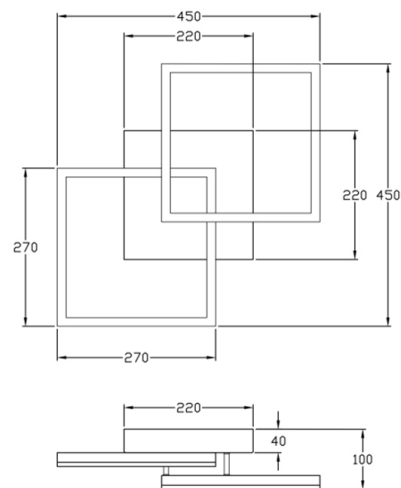

Bard

Montage au mur ou au plafond

Code	3394-29-282
Type	Plafonnier
Designer	S.T. Fabas Luce
Code Barres	8019282536291
Tarif douanier	94051190
Couleur	Anthracite
Matériel	Monture en métal et métachrylate
IP	IP20
Classe d'isolation	
Lumière intelligente	 Compatible
Dimensions de la lampe	450x450x100mm - 1.55kg
Dimensions de la boîte	500x510x130mm - 2.07kg
Source de lumière 1	
Source	LED Intégré
Lumen de l'article	4050 lm
Température de couleur	Natural white 4000 K
Classe énergétique	
Spécifications électriques 1	
Tension d'alimentation	230 Vac 50Hz
Puissance totale absorbée	39W
Système de contrôle	Phase cut dimmable