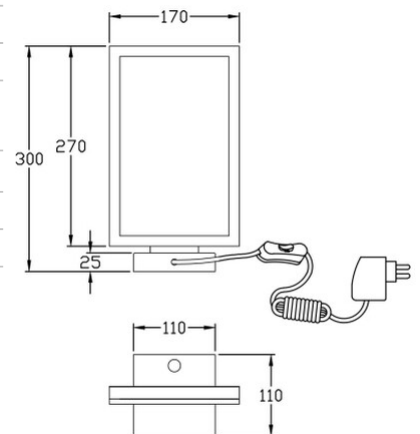

Bard

| | |
|----------------------------------|---|
| Code | 3394-30-102 |
| Type | Lampe de table |
| Designer | S.T. Fabas Luce |
| Code Barres | 8019282507079 |
| Tarif douanier | 94052190 |
| Couleur | Blanc |
| Matériel | Monture en métal et métachrylate |
| IP | IP20 |
| Classe d'isolation |  |
| Dimensions de la lampe | 170x110x300mm - 0.9kg |
| Dimensions de la boîte | 240x160x360mm - 1.1kg |
| | Source de lumière 1 |
| Source | LED Intégré |
| Allumage | Bouton poussoir dimmable |
| Lumen de l'article | 1720 lm |
| Température de couleur | Warm white 3000K |
| Classe énergétique |  |
| | Spécifications électriques 1 |
| Tension d'alimentation | 230V AC 50Hz |
| Puissance totale absorbée | 15W |