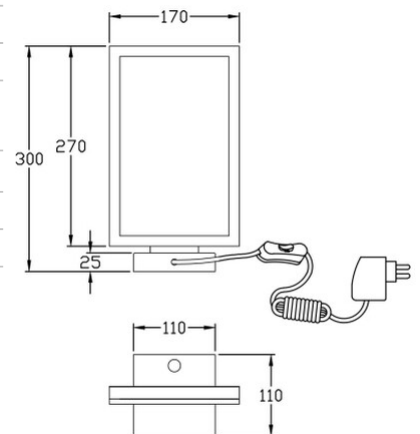

Bard

Code	3394-30-282
Type	Lampe de table
Designer	S.T. Fabas Luce
Code Barres	8019282512967
Tarif douanier	94052190
Couleur	Anthracite
Matériel	Monture en métal et métachrylate
IP	IP20
Classe d'isolation	 CL2
Dimensions de la lampe	170x110x300mm - 0.9kg
Dimensions de la boîte	240x160x360mm - 1.1kg
	Source de lumière 1
Source	LED Intégré
Allumage	Bouton poussoir dimmable
Lumens de la source lumineuse	1720 lm
Température de couleur	Warm white 3000K
Classe énergétique	
	Spécifications électriques 1
Tension d'alimentation	230V AC 50Hz
Puissance totale absorbée	15W