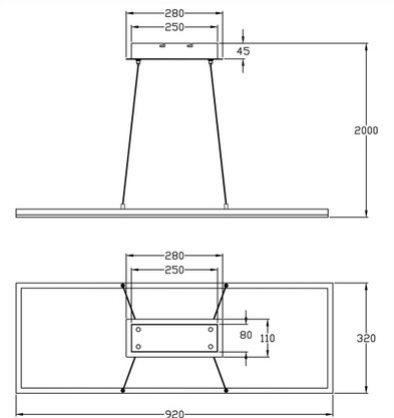

Bard

Code	3394-45-101
Type	Suspension
Designer	S.T. Fabas Luce
Code Barres	8019282095071
Tarif douanier	94051190
Couleur	Noir
Matériel	Monture en métal et métachrylate
IP	IP40
Classe d'isolation	
Dimensions de la lampe	920x320xMax 2000mm - 2.1kg
Dimensions de la boîte	980x390x90mm - 3kg
	Source de lumière 1
Source	LED 52W Inclus
Lumens de la source lumineuse	5180 lm
Température de couleur	Warm white 3000K
Classe énergétique	
	Spécifications électriques 1
Tension d'alimentation	230V AC 50Hz
Système de contrôle	Gradable à découpage de phase