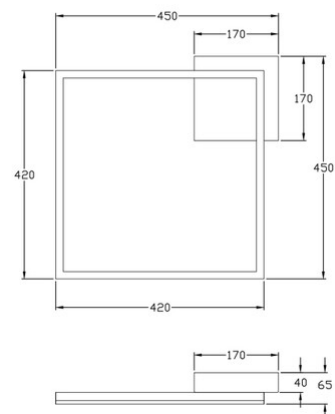

Bard

| | |
|--------------------------------------|--|
| Code | 3394-62-282 |
| Type | Plafonnier |
| Designer | S.T. Fabas Luce |
| Code Barres | 8019282536314 |
| Tarif douanier | 94051190 |
| Couleur | Anthracite |
| Matériel | Monture en métal et métachrylate |
| IP | IP20 |
| Classe d'isolation |  |
| Lumière intelligente |  Compatible |
| Dimensions de la lampe | 450x450x65mm - 1.3kg |
| Dimensions de la boîte | 510x510x100mm - 1.8kg |
| | Source de lumière 1 |
| Source | LED Intégré |
| Lumens de la source lumineuse | 4050 lm |
| Température de couleur | Natural white 4000 K |
| Classe énergétique |  |
| | Spécifications électriques 1 |
| Tension d'alimentation | 230V AC 50Hz |
| Puissance totale absorbée | 39W |
| Système de contrôle | Gradable à découpage de phase |