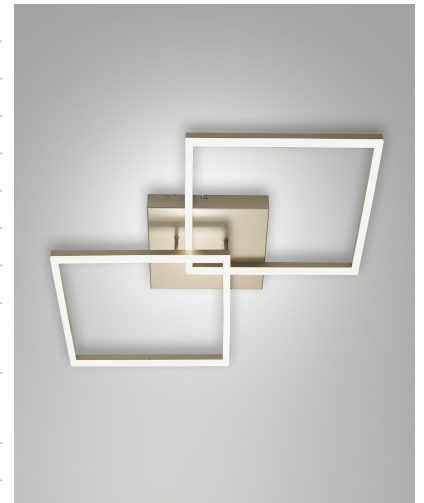

Bard

Code	3394-65-225
Type	Plafonnier
Designer	S.T. Fabas Luce
Code Barres	8019282110231
Tarif douanier	94051190
Couleur	Or mat
Matériel	Monture en métal et métachrylate
IP	IP20
Classe d'isolation	
Lumière intelligente	 Compatible
Dimensions de la lampe	650x650x110mm - 2.2kg
Dimensions de la boîte	720x720x140mm - 3.6kg
	Source de lumière 1
Source	LED Intégré
Lumen de l'article	5180 lm
Température de couleur	Warm white 3000K
Classe énergétique	
	Spécifications électriques 1
Tension d'alimentation	230 Vac 50Hz
Puissance totale absorbée	52W
Système de contrôle	Gradable à découpage de phase