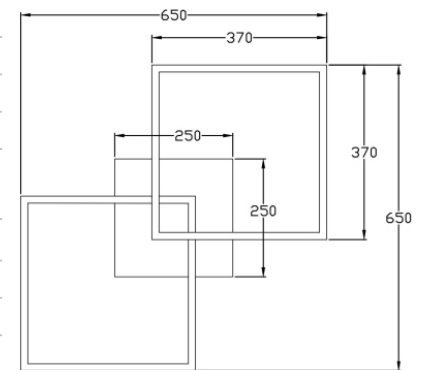

Bard

Code	3394-65-225
Type	Plafonnier
Designer	S.T. Fabas Luce
Code Barres	8019282110231
Tarif douanier	94051190
Couleur	Or mat
Matériel	Monture en métal et métachrylate
IP	IP20
Classe d'isolation	
Lumière intelligente	 Compatible
Dimensions de la lampe	650x650x110mm - 2.2kg
Dimensions de la boîte	720x720x140mm - 3.6kg
	Source de lumière 1
Source	LED Intégré
Lumen de l'article	5180 lm
Température de couleur	Warm white 3000K
Classe énergétique	
	Spécifications électriques 1
Tension d'alimentation	230 Vac 50Hz
Puissance totale absorbée	52W
Système de contrôle	Gradable à découpage de phase