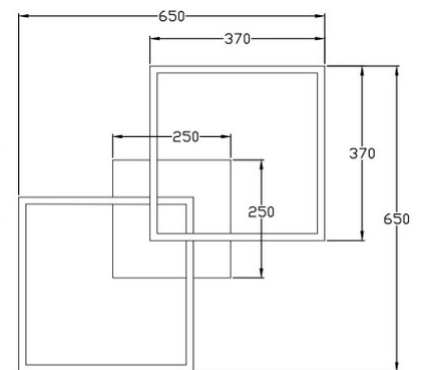

# Bard

<b>Code</b>	<b>3394-65-361</b>
<b>Type</b>	Plafonnier
<b>Designer</b>	S.T. Fabas Luce
<b>Code Barres</b>	8019282547020
<b>Tarif douanier</b>	94051190
<b>Couleur</b>	Corten
<b>Matériel</b>	Monture en métal et métachrylate
<b>IP</b>	IP20
<b>Classe d'isolation</b>	 CL1
<b>Lumière intelligente</b>	 Compatible
<b>Dimensions de la lampe</b>	650x650x110mm - 2.2kg
<b>Dimensions de la boîte</b>	720x720x140mm - 3.6kg
	<b>Source de lumière 1</b>
<b>Source</b>	LED Intégré
<b>Lumens de la source lumineuse</b>	5180 lm
<b>Température de couleur</b>	Warm white 3000K
<b>Classe énergétique</b>	
	<b>Spécifications électriques 1</b>
<b>Tension d'alimentation</b>	230V AC 50Hz
<b>Puissance totale absorbée</b>	52W
<b>Système de contrôle</b>	Gradable à découpage de phase