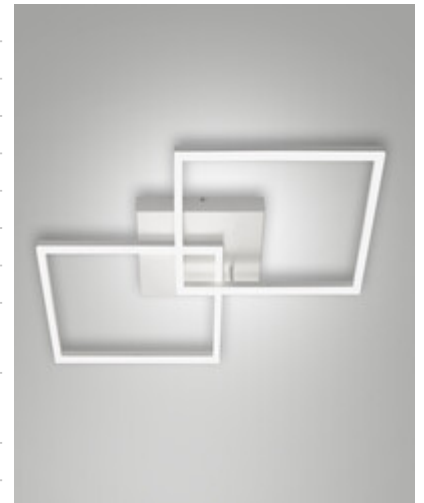

Bard

Code	3394-66-102
Type	Plafonnier
Designer	S.T. Fabas Luce
Code Barres	8019282520658
Tarif douanier	94051190
Couleur	Blanc
Matériel	Monture en métal et métachrylate
IP	IP20
Classe d'isolation	 CL1
Lumière intelligente	 Compatible
Dimensions de la lampe	650x650x110mm - 2.2kg
Dimensions de la boîte	720x720x140mm - 3.6kg
	Source de lumière 1
Source	LED Intégré
Lumens de la source lumineuse	5400 lm
Température de couleur	Natural white 4000 K
Classe énergétique	
	Spécifications électriques 1
Tension d'alimentation	230V AC 50Hz
Puissance totale absorbée	52W
Système de contrôle	Gradable à découpage de phase