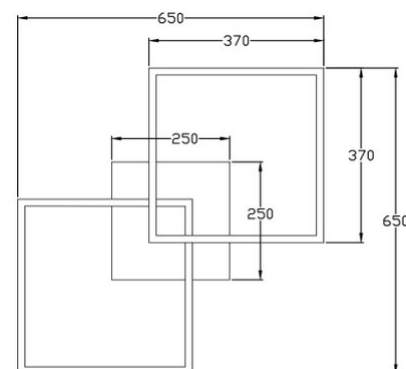

Bard

Code	3394-66-102
Type	Plafonnier
Designer	S.T. Fabas Luce
Code Barres	8019282520658
Tarif douanier	94051190
Couleur	Blanc
Matériel	Monture en métal et métachrylate
IP	IP20
Classe d'isolation	
Lumière intelligente	 Compatible
Dimensions de la lampe	650x650x110mm - 2.2kg
Dimensions de la boîte	720x720x140mm - 3.6kg
	Source de lumière 1
Source	LED Intégré
Lumens de la source lumineuse	5400 lm
Température de couleur	Natural white 4000 K
Classe énergétique	
	Spécifications électriques 1
Tension d'alimentation	230V AC 50Hz
Puissance totale absorbée	52W
Système de contrôle	Gradable à découpage de phase