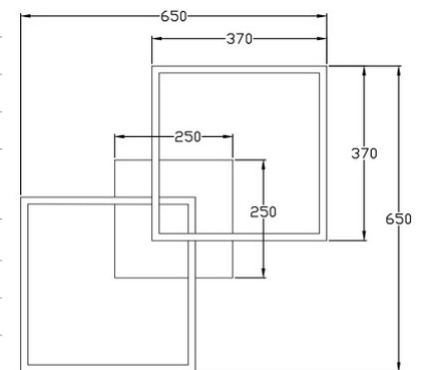

Bard

Code	3394-66-102
Type	Plafonnier
Designer	S.T. Fabas Luce
Code Barres	8019282520658
Tarif douanier	94051190
Couleur	Blanc
Matériel	Monture en métal et métachrylate
IP	IP20
Classe d'isolation	 CL1
Lumière intelligente	 Compatible
Dimensions de la lampe	650x650x110mm - 2.2kg
Dimensions de la boîte	720x720x140mm - 3.6kg
	Source de lumière 1
Source	LED Intégré
Lumens de la source lumineuse	5400 lm
Température de couleur	Natural white 4000 K
Classe énergétique	
	Spécifications électriques 1
Tension d'alimentation	230V AC 50Hz
Puissance totale absorbée	52W
Système de contrôle	Gradable à découpage de phase