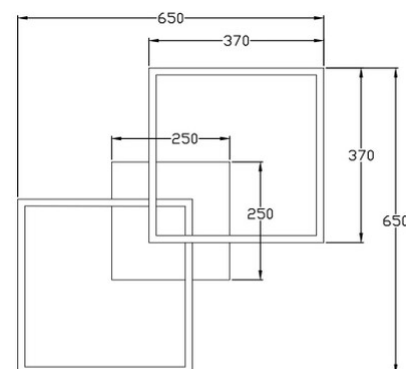

Bard

Code	3394-66-282-01
Type	Plafonnier
Designer	S.T. Fabas Luce
Code Barres	8019282536390
Tarif douanier	94051190
Couleur	Anthracite
Matériel	Monture en métal et métachrylate
IP	IP20
Classe d'isolation	 CL1
Lumière intelligente	 Intégré
Dimensions de la lampe	650x650x110mm - 2.2kg
Dimensions de la boîte	720x720x140mm - 3.6kg
	Source de lumière 1
Source	LED Intégré
Lumens de la source lumineuse	5400 lm
Température de couleur	Natural white 4000 K
Classe énergétique	
	Spécifications électriques 1
Tension d'alimentation	230V AC 50Hz
Puissance totale absorbée	52W
Système de contrôle	Gradable à découpage de phase