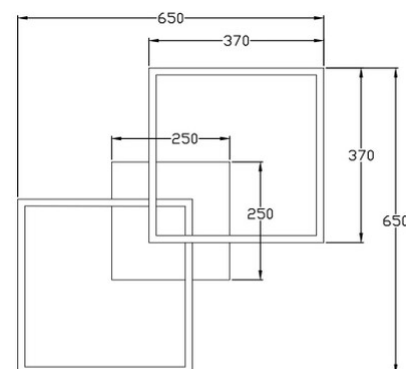

Bard

Code	3394-66-282-01
Type	Plafonnier
Designer	S.T. Fabas Luce
Code Barres	8019282536390
Tarif douanier	94051190
Couleur	Anthracite
Matériel	Monture en métal et métachrylate
IP	IP20
Classe d'isolation	 CL1
Lumière intelligente	 Intégré
Dimensions de la lampe	650x650x110mm - 2.2kg
Dimensions de la boîte	720x720x140mm - 3.6kg
	Source de lumière 1
Source	LED Intégré
Lumens de la source lumineuse	5400 lm
Température de couleur	Natural white 4000 K
Classe énergétique	 E
	Spécifications électriques 1
Tension d'alimentation	230V AC 50Hz
Puissance totale absorbée	52W
Système de contrôle	Gradable à découpage de phase