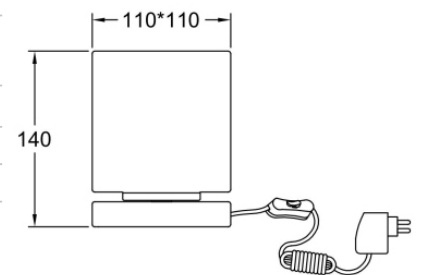

Brenta

Code	3407-30-102
Type	Lampe de table
Designer	Fly Design
Code Barres	8019282095385
Tarif douanier	94052150
Couleur	Blanc
Matériel	Monture en métal et verre soufflé
IP	IP20
Classe d'isolation	
Dimensions de la lampe	110x110x140mm - 1.2kg
Dimensions de la boîte	170x200x200mm - 1.3kg
	Source de lumière 1
Source	LED Intégré
Allumage	Touch dimmer
Lumen de l'article	540 lm
Température de couleur	Warm white 3000K
Classe énergétique	
	Spécifications électriques 1
Tension d'alimentation	230 Vac 50Hz
Puissance totale absorbée	6W