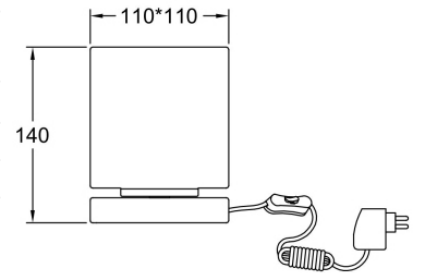

Brenta

Code	3407-30-225
Type	Lampe de table
Designer	Fly Design
Code Barres	8019282096207
Tarif douanier	94052150
Couleur	Or mat
Matériel	Monture en métal et verre soufflé
IP	IP20
Classe d'isolation	
Dimensions de la lampe	110x110x140mm - 1.2kg
Dimensions de la boîte	2170x200x200mm - 1.3kg
	Source de lumière 1
Source	LED Intégré
Allumage	Touch dimmer
Lumen de l'article	540 lm
Température de couleur	Warm white 3000K
Classe énergétique	
	Spécifications électriques 1
Tension d'alimentation	230 Vac 50Hz
Puissance totale absorbée	6W