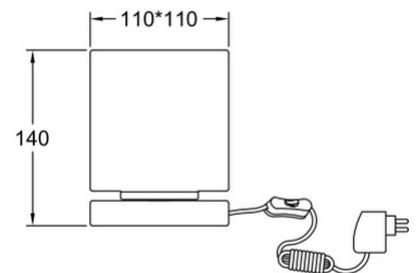

Brenta

| | |
|--------------------------------------|------------------------------------------------------------------------------------------|
| Code | 3407-30-225 |
| Type | Lampe de table |
| Designer | Fly Design |
| Code Barres | 8019282096207 |
| Tarif douanier | 94052150 |
| Couleur | Or mat |
| Matériel | Monture en métal et verre soufflé |
| IP | IP20 |
| Classe d'isolation |  CL2 |
| Dimensions de la lampe | 110x110x140mm - 1.2kg |
| Dimensions de la boîte | 2170x200x200mm - 1.3kg |
| | Source de lumière 1 |
| Source | LED Intégré |
| Allumage | Variateur sensible |
| Lumens de la source lumineuse | 540 lm |
| Température de couleur | Warm white 3000K |
| Classe énergétique |  |
| | Spécifications électriques 1 |
| Tension d'alimentation | 230V AC 50Hz |
| Puissance totale absorbée | 6W |