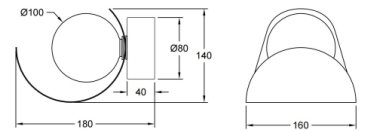

Adria

Reflecteur réglable

Code	3414-21-102
Type	Applique
Designer	S.T. Fabas Luce
Code Barres	8019282098355
Tarif douanier	94051190
Couleur	Blanc
Matériel	Monture en métal et verre soufflé
IP	IP20
Classe d'isolation	
Dimensions de la lampe	180x160x140mm Ø80mm - 0.69kg
Dimensions de la boîte	230x205x250mm - 0.93kg
	Source de lumière 1
Source	LED Intégré
Lumen de l'article	540 lm
Température de couleur	Warm white 3000K
Classe énergétique	
	Spécifications électriques 1
Tension d'alimentation	230 Vac 50Hz
Puissance totale absorbée	6W