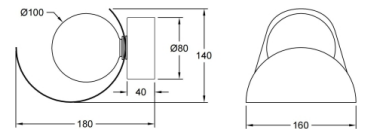

# Adria

Reflecteur réglable

<b>Code</b>	<b>3414-21-137</b>
<b>Type</b>	Applique
<b>Designer</b>	S.T. Fabas Luce
<b>Code Barres</b>	8019282098362
<b>Tarif douanier</b>	94051190
<b>Couleur</b>	Argent
<b>Matériel</b>	Monture en métal et verre soufflé
<b>IP</b>	IP20
<b>Classe d'isolation</b>	
<b>Dimensions de la lampe</b>	160x180x140mm Ø80mm - 0.69kg
<b>Dimensions de la boîte</b>	230x205x250mm - 0.93kg
	<b>Source de lumière 1</b>
<b>Source</b>	LED Intégré
<b>Lumen de l'article</b>	540 lm
<b>Température de couleur</b>	Warm white 3000K
<b>Classe énergétique</b>	
	<b>Spécifications électriques 1</b>
<b>Tension d'alimentation</b>	230 Vac 50Hz
<b>Puissance totale absorbée</b>	6W