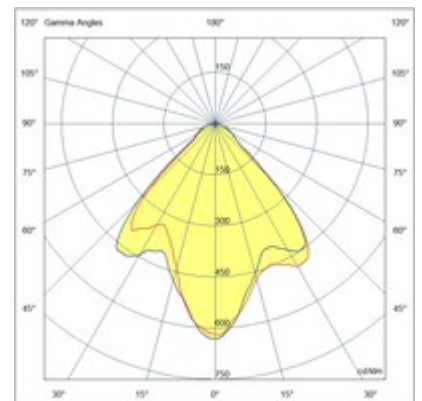

## Anzio

Spot LED compact pour usage intérieur pour montage au plafond ou au mur. Corps cylindrique en aluminium. Disponible avec finition blanche ou anthracite. L'optique réglable vous permet de diriger le faisceau lumineux dans une direction spécifique. Grâce à sa polyvalence, il convient aux environnements résidentiels et commerciaux, créant des atmosphères accueillantes.

<b>Code</b>	<b>3430-71-282</b>
<b>Type</b>	Spots
<b>Designer</b>	S.T. Fabas Luce
<b>Code Barres</b>	8019282112297
<b>Tarif douanier</b>	94051190
<b>Couleur</b>	Anthracite
<b>Matériel</b>	Monture en aluminium
<b>IP</b>	IP20
<b>IK</b>	08
<b>Classe d'isolation</b>	 CL1
<b>Operating ambient temperature</b>	+5°C + 35°C
<b>Ans de garantie</b>	2
<b>Dimensions de la lampe</b>	50mm Ø80mm - 0.22kg
<b>Dimensions de la boîte</b>	90x90x70mm - 0.26kg
	<b>Source de lumière 1</b>
<b>Source</b>	LED 6W Intégré
<b>Caractéristiques des LEDs</b>	COB
<b>Lumens de la source lumineuse</b>	540 lm
<b>Lumen de l'article</b>	512 lm
<b>Température de couleur</b>	Warm white 3000K
<b>CRI minimum</b>	>80
<b>Classe énergétique</b>	
	<b>Spécifications électriques 1</b>
<b>Tension d'alimentation</b>	220/240V AC 50/60Hz
<b>Driver</b>	Inclus