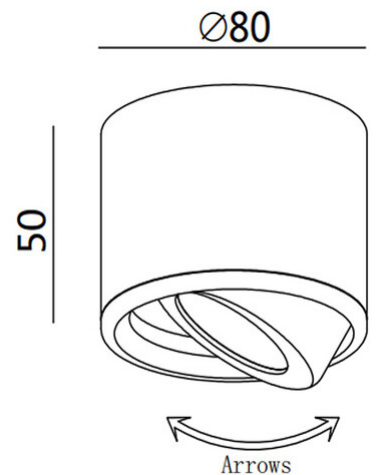

## Anzio

Spot LED compact pour usage intérieur pour montage au plafond ou au mur. Corps cylindrique en aluminium. Disponible avec finition blanche ou anthracite. L'optique réglable vous permet de diriger le faisceau lumineux dans une direction spécifique. Grâce à sa polyvalence, il convient aux environnements résidentiels et commerciaux, créant des atmosphères accueillantes.

<b>Code</b>	<b>3430-71-282</b>
<b>Type</b>	Spots
<b>Designer</b>	S.T. Fabas Luce
<b>Code Barres</b>	8019282112297
<b>Tarif douanier</b>	94051190
<b>Couleur</b>	Anthracite
<b>Matériel</b>	Monture en aluminium
<b>IP</b>	IP20
<b>IK</b>	08
<b>Classe d'isolation</b>	 CL1
<b>Operating ambient temperature</b>	+5°C + 35°C
<b>Ans de garantie</b>	2
<b>Dimensions de la lampe</b>	50mm Ø80mm - 0.22kg
<b>Dimensions de la boîte</b>	90x90x70mm - 0.26kg
	<b>Source de lumière 1</b>
<b>Source</b>	LED 6W Intégré
<b>Caractéristiques des LEDs</b>	COB
<b>Lumens de la source lumineuse</b>	540 lm
<b>Lumen de l'article</b>	512 lm
<b>Température de couleur</b>	Warm white 3000K
<b>CRI minimum</b>	>80
<b>Classe énergétique</b>	
	<b>Spécifications électriques 1</b>
<b>Tension d'alimentation</b>	220/240V AC 50/60Hz
<b>Driver</b>	Inclus