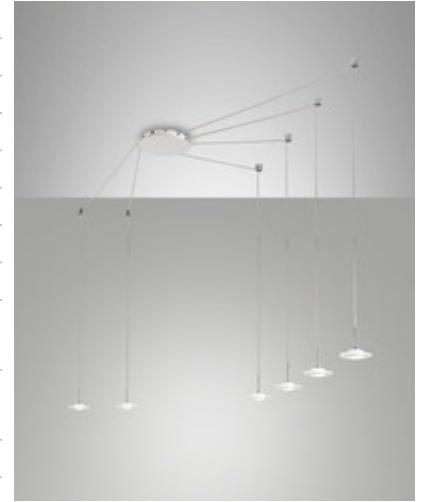

Susanna

Code	3444-46-102
Type	Suspension
Designer	S.T. Fabas Luce
Code Barres	8019282099536
Tarif douanier	94051150
Couleur	Blanc
Matériel	Monture en métal et verre plat
IP	IP20
Classe d'isolation	 CL1
Lumière intelligente	 Compatible
Dimensions de la lampe	Max 7000xMax 3500mm - 3.8kg
Dimensions de la boîte	310x310x180mm - 4.3kg
	Source de lumière 1
Source	LED 48W Inclus
Lumen de l'article	4530 lm
Température de couleur	Warm white 3000K
	Spécifications électriques 1
Tension d'alimentation	230V AC 50Hz
Système de contrôle	Gradable à découpage de phase