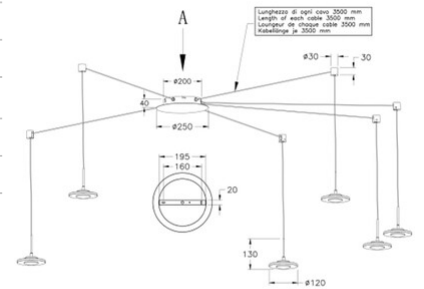

Susanna

Code	3444-46-102
Type	Suspension
Designer	S.T. Fabas Luce
Code Barres	8019282099536
Tarif douanier	94051150
Couleur	Blanc
Matériel	Monture en métal et verre plat
IP	IP20
Classe d'isolation	 CL1
Lumière intelligente	 Compatible
Dimensions de la lampe	Max 7000xMax 3500mm - 3.8kg
Dimensions de la boîte	310x310x180mm - 4.3kg
	Source de lumière 1
Source	LED 48W Inclus
Lumen de l'article	4530 lm
Température de couleur	Warm white 3000K
	Spécifications électriques 1
Tension d'alimentation	230V AC 50Hz
Système de contrôle	Gradable à découpage de phase