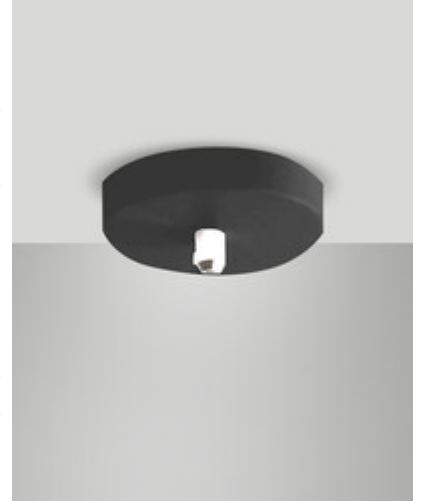

Kit lucii Monture E27-E14

Ronde 1 lumière

Code	3481-57-101
Type	Monture à 1-trou
Designer	S.T. Fabas Luce
Code Barres	8019282544524
Tarif douanier	94059900
Couleur	Noir
Matériel	Monture en métal
Dimensions de la lampe	35mm Ø130mm - 0.19kg
Dimensions de la boîte	140x145x65mm - 0.25kg
	Spécifications électriques 1
Tension d'alimentation	230V AC 50Hz