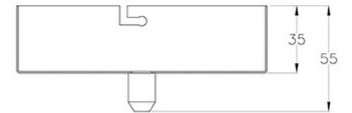

Kit lucii Monture E27-E14

Ronde 1 lumière

Code	3481-57-101
Type	Monture à 1-trou
Designer	S.T. Fabas Luce
Code Barres	8019282544524
Tarif douanier	94059900
Couleur	Noir
Matériel	Monture en métal
Dimensions de la lampe	35mm Ø130mm - 0.19kg
Dimensions de la boîte	140x145x65mm - 0.25kg
	Spécifications électriques 1
Tension d'alimentation	230V AC 50Hz