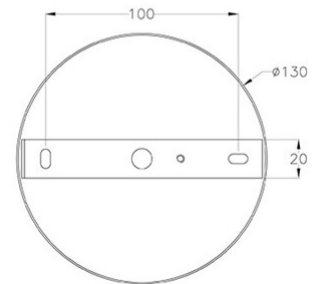

Kit lucii Monture E27-E14

Ronde 1 lumière

Code	3481-57-101
Type	Monture à 1-trou
Designer	S.T. Fabas Luce
Code Barres	8019282544524
Tarif douanier	94059900
Couleur	Noir
Matériel	Monture en métal
Dimensions de la lampe	35mm Ø130mm - 0.19kg
Dimensions de la boîte	140x145x65mm - 0.25kg
	Spécifications électriques 1
Tension d'alimentation	230V AC 50Hz