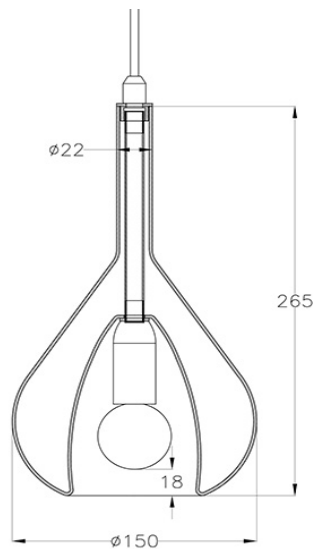

Date: 01/04/2025

Rev.: 01

Fabas item: 3481-59-140

KIT LUCI EDISON

Nr.	CODE	BAR CODE
1		
2		
3		
4		
5		
6		
7		
8		
9		
10		
11		
12		
13		

Note
N1:
N2:
N3:

Per questo articolo non sono previsti pezzi di ricambio
 There are no spare parts for this item
 Il n'y a pas de pièces de rechange pour cet article
 Für diesen Artikel sind keine Ersatzteile vorhanden
 No hay repuestos para este artículo