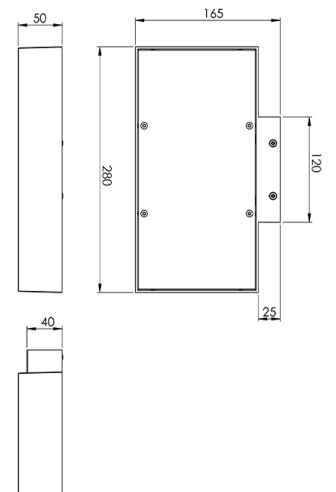

Emma

Code	3506-22-955
Type	Applique
Designer	S.T. Fabas Luce
Code Barres	8019282506409
Tarif douanier	94051190
Couleur	Blanc
Matériel	Structure en aluminium moulé sous pression
IP	IP20
Classe d'isolation	
Dimensions de la lampe	280x165x50mm - 1.4kg
Dimensions de la boîte	180x395x240mm - 1.85kg
	Source de lumière 1
Source	LED Intégré
Lumen de l'article	3750 lm
Température de couleur	Warm white 3000K
Classe énergétique	
	Spécifications électriques 1
Tension d'alimentation	230 Vac 50Hz
Puissance totale absorbée	41W
Système de contrôle	Phase cut dimmable