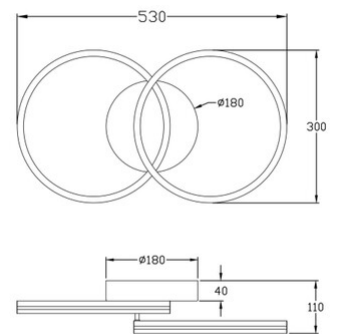

Giotto

Montage au mur ou au plafond

Code	3508-22-102
Type	Applique
Designer	S.T. Fabas Luce
Code Barres	8019282508090
Tarif douanier	94051190
Couleur	Blanc
Matériel	Monture en métal et métachrylate
IP	IP20
Classe d'isolation	 CL1
Lumière intelligente	 Compatible
Dimensions de la lampe	530x110mm - 1.3kg
Dimensions de la boîte	360x150x590mm - 1.8kg
	Source de lumière 1
Source	LED Intégré
Lumens de la source lumineuse	3780 lm
Température de couleur	Warm white 3000K
Classe énergétique	
	Spécifications électriques 1
Tension d'alimentation	230V AC 50Hz
Puissance totale absorbée	36W
Système de contrôle	Gradable à découpage de phase