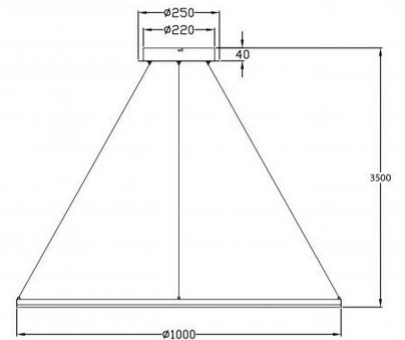

Giotto

Code	3508-42-102-01
Type	Suspension
Designer	S.T. Fabas Luce
Code Barres	8019282537007
Tarif douanier	94051190
Couleur	Blanc
Matériel	Monture en métal et métachrylate
IP	IP20
Classe d'isolation	
Lumière intelligente	 Intégré
Dimensions de la lampe	Max 3500mm Ø1000mm - 2.6kg
Dimensions de la boîte	1100x1110x100mm - 5.27kg
	Source de lumière 1
Source	LED 60W Inclus
Lumens de la source lumineuse	6700 lm
Température de couleur	Natural white 4000 K
Classe énergétique	
	Spécifications électriques 1
Tension d'alimentation	230V AC 50Hz
Système de contrôle	Gradable à découpage de phase