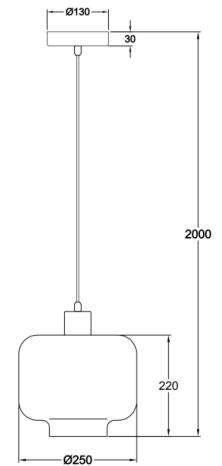

Cathy

Code	3520-40-299
Type	Suspension
Designer	S.T. Fabas Luce
Code Barres	8019282510598
Tarif douanier	94051950
Couleur	Dégradé de chrome
Matériel	Monture en métal et verre soufflé
IP	IP20
Classe d'isolation	
Lumière intelligente	 Compatible
Dimensions de la lampe	Max 2000mm Ø250mm - 1.4kg
Dimensions de la boîte	325x325x290mm - 1.8kg
	Source de lumière 1
Source	E27 1x 60W Pas inclus
	Spécifications électriques 1
Tension d'alimentation	230 Vac 50Hz