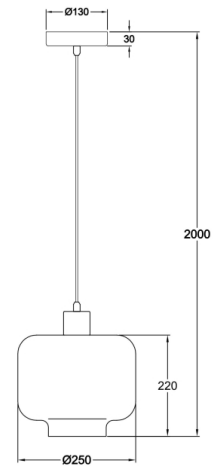

Cathy

Code	3520-40-332
Type	Suspension
Designer	S.T. Fabas Luce
Code Barres	8019282510604
Tarif douanier	94051950
Couleur	Or dégradé
Matériel	Monture en métal et verre soufflé
IP	IP20
Classe d'isolation	
Lumière intelligente	 Compatible
Dimensions de la lampe	Max 2000mm Ø250mm - 1.4kg
Dimensions de la boîte	325x325x290mm - 1.8kg
Source	Source de lumière 1 E27 1x 60W Pas inclus
Tension d'alimentation	Spécifications électriques 1 230 Vac 50Hz