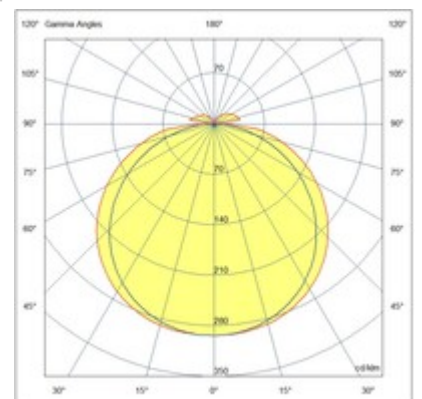

Folk

Plafonnier LED de forme compacte. Structure entièrement en polycarbonate. Grâce à sa forme carrée et à son diffuseur opale, ce luminaire offre un éclairage uniforme et non éblouissant. Idéal pour les balcons et les terrasses. Disponible en deux tailles.

Code	3526-61-102
Type	Plafonnier
Designer	S.T. Fabas Luce
Code Barres	8019282508496
Tarif douanier	94051140
Couleur	Blanc
Matériel	Structure en polycarbonate
IP	IP65
IK	06
Classe d'isolation	 CL2
Operating ambient temperature	-20°C +45°C
Ans de garantie	2
Dimensions de la lampe	280x280x65mm - 0.9kg
Dimensions de la boîte	300x295x75mm - 1.2kg
	Source de lumière 1
Source	LED Inclus
Caractéristiques des LEDs	SMD
Lumens de la source lumineuse	2500 lm
Lumen de l'article	1800 lm
Température de couleur	Warm white 3000K
CRI minimum	>80
Classe énergétique	 F
	Spécifications électriques 1
Tension d'alimentation	220/240V AC 50/60Hz
Puissance totale absorbée	27W
Driver	Inclus