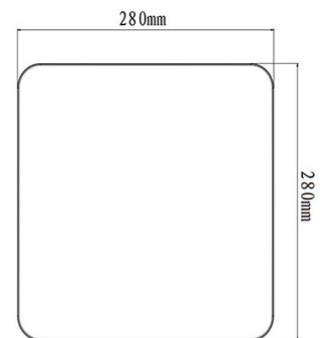

Folk

Plafonnier LED de forme compacte. Structure entièrement en polycarbonate. Grâce à sa forme carrée et à son diffuseur opale, ce luminaire offre un éclairage uniforme et non éblouissant. Idéal pour les balcons et les terrasses. Disponible en deux tailles.

Code	3526-61-102
Type	Plafonnier
Designer	S.T. Fabas Luce
Code Barres	8019282508496
Tarif douanier	94051140
Couleur	Blanc
Matériel	Structure en polycarbonate
IP	IP65
IK	06
Classe d'isolation	 CL2
Operating ambient temperature	-20°C +45°C
Ans de garantie	2
Dimensions de la lampe	280x280x65mm - 0.9kg
Dimensions de la boîte	300x295x75mm - 1.2kg
	Source de lumière 1
Source	LED Inclus
Caractéristiques des LEDs	SMD
Lumens de la source lumineuse	2500 lm
Lumen de l'article	1800 lm
Température de couleur	Warm white 3000K
CRI minimum	>80
Classe énergétique	 F
	Spécifications électriques 1
Tension d'alimentation	220/240V AC 50/60Hz
Puissance totale absorbée	27W
Driver	Inclus