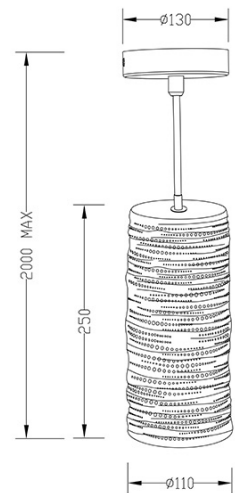

Marbella

Code	3527-40-102
Type	Suspension
Designer	S.T. Fabas Luce
Code Barres	8019282517313
Tarif douanier	94051940
Couleur	Blanc
Matériel	Structure métallique et céramique
IP	IP20
Classe d'isolation	
Lumière intelligente	 Compatible
Dimensions de la lampe	Max 2000mm Ø130mm - 1.06kg
Dimensions de la boîte	155x155x390mm - 1.26kg
	Source de lumière 1
Source	E27 1x 40W Pas inclus
	Spécifications électriques 1
Tension d'alimentation	230 Vac 50Hz