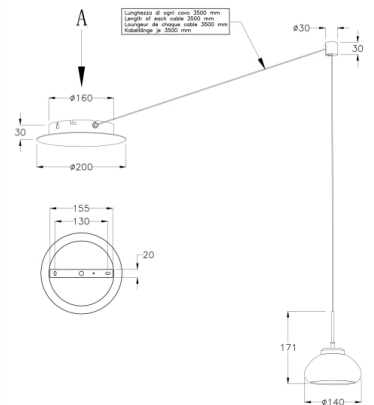

Arabella

Longueur de chaque câble 3500mm

Code	3547-41-102-01
Type	Suspension
Designer	S.T. Fabas Luce
Code Barres	8019282513797
Tarif douanier	94051150
Couleur	Blanc
Matériel	Structure en métal et verre borosilicaté
IP	IP20
Classe d'isolation	
Lumière intelligente	 Intégré
Dimensions de la lampe	3500 Maxmm Ø200mm - 1.1kg
Dimensions de la boîte	335x265x245mm - 1.45kg
Source de lumière 1	
Source	LED Intégré
Lumen de l'article	750 lm
Température de couleur	Warm white 3000K
Classe énergétique	
Spécifications électriques 1	
Tension d'alimentation	230 Vac 50Hz
Puissance totale absorbée	8W
Système de contrôle	Gradable à découpage de phase