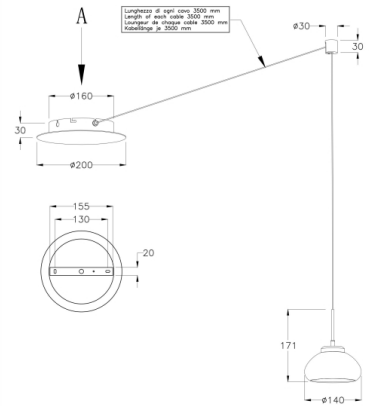

# Arabella

Longueur de chaque câble 3500mm

<b>Code</b>	<b>3547-41-102</b>
<b>Type</b>	Suspension
<b>Designer</b>	S.T. Fabas Luce
<b>Code Barres</b>	8019282510468
<b>Tarif douanier</b>	94051150
<b>Couleur</b>	Blanc
<b>Matériel</b>	Structure en métal et verre borosilicaté
<b>IP</b>	IP20
<b>Classe d'isolation</b>	
<b>Lumière intelligente</b>	 Compatible
<b>Dimensions de la lampe</b>	3500 Maxmm Ø200mm - 1.1kg
<b>Dimensions de la boîte</b>	335x265x245mm - 1.45kg
<b>Source de lumière 1</b>	
<b>Source</b>	LED 8W Intégré
<b>Lumen de l'article</b>	750 lm
<b>Température de couleur</b>	Warm white 3000K
<b>Classe énergétique</b>	
<b>Spécifications électriques 1</b>	
<b>Tension d'alimentation</b>	230 Vac 50Hz
<b>Système de contrôle</b>	Gradable à découpage de phase