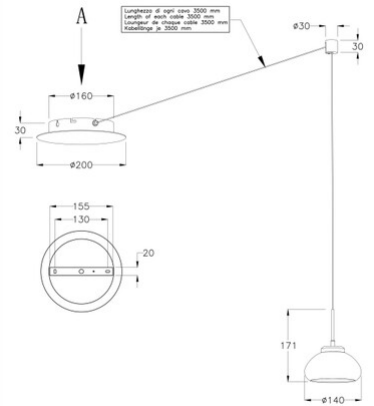

Arabella

Longueur de chaque câble 3500mm

Code	3547-41-125-01
Type	Suspension
Designer	S.T. Fabas Luce
Code Barres	8019282513803
Tarif douanier	94051150
Couleur	Ambre
Matériel	Structure en métal et verre borosilicaté
IP	IP20
Classe d'isolation	 CL1
Lumière intelligente	 Intégré
Dimensions de la lampe	3500 Maxmm Ø200mm - 1.1kg
Dimensions de la boîte	335x265x245mm - 1.45kg
Source de lumière 1	
Source	LED Intégré
Lumens de la source lumineuse	750 lm
Température de couleur	Warm white 3000K
Classe énergétique	
Spécifications électriques 1	
Tension d'alimentation	230V AC 50Hz
Puissance totale absorbée	8W
Système de contrôle	Gradable à découpage de phase