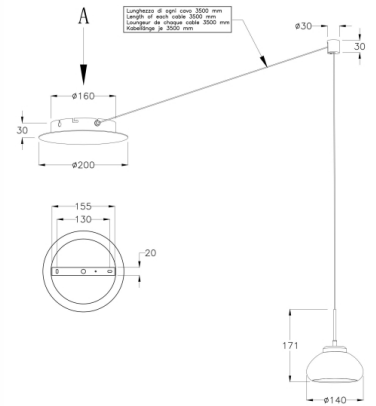

Arabella

Longueur de chaque câble 3500mm

| | |
|-------------------------------------|---|
| Code | 3547-41-125-01 |
| Type | Suspension |
| Designer | S.T. Fabas Luce |
| Code Barres | 8019282513803 |
| Tarif douanier | 94051150 |
| Couleur | Ambre |
| Matériel | Structure en métal et verre borosilicaté |
| IP | IP20 |
| Classe d'isolation |  |
| Lumière intelligente |  Intégré |
| Dimensions de la lampe | 3500 Maxmm Ø200mm - 1.1kg |
| Dimensions de la boîte | 335x265x245mm - 1.45kg |
| Source de lumière 1 | |
| Source | LED Intégré |
| Lumen de l'article | 750 lm |
| Température de couleur | Warm white 3000K |
| Classe énergétique |  |
| Spécifications électriques 1 | |
| Tension d'alimentation | 230 Vac 50Hz |
| Puissance totale absorbée | 8W |
| Système de contrôle | Phase cut dimmable |