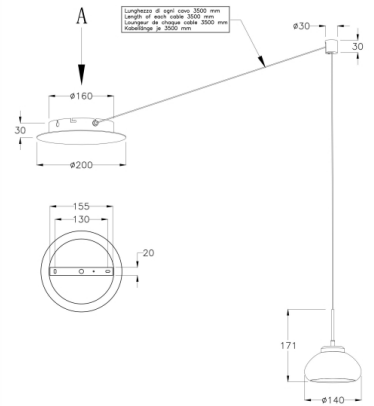

Arabella

Longueur de chaque câble 3500mm

Code	3547-41-125
Type	Suspension
Designer	S.T. Fabas Luce
Code Barres	8019282510475
Tarif douanier	94051150
Couleur	Ambre
Matériel	Structure en métal et verre borosilicaté
IP	IP20
Classe d'isolation	
Lumière intelligente	 Compatible
Dimensions de la lampe	3500 Maxmm Ø200mm - 1.1kg
Dimensions de la boîte	335x265x245mm - 1.45kg
Source de lumière 1	
Source	LED Intégré
Lumen de l'article	750 lm
Température de couleur	Warm white 3000K
Classe énergétique	
Spécifications électriques 1	
Tension d'alimentation	230 Vac 50Hz
Puissance totale absorbée	8W
Système de contrôle	Gradable à découpage de phase