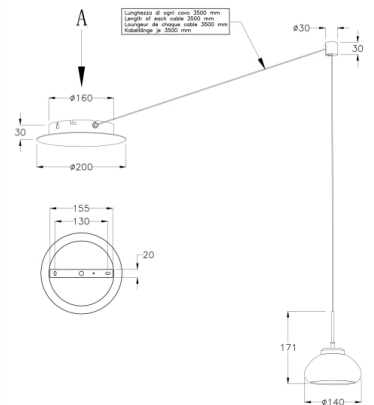

Arabella

Longueur de chaque câble 3500mm

Code	3547-41-126-01
Type	Suspension
Designer	S.T. Fabas Luce
Code Barres	8019282513810
Tarif douanier	94051150
Couleur	Gris transparent
Matériel	Structure en métal et verre borosilicaté
IP	IP20
Classe d'isolation	
Lumière intelligente	 Intégré
Dimensions de la lampe	3500 Maxmm Ø200mm - 1.1kg
Dimensions de la boîte	335x265x245mm - 1.45kg
Source de lumière 1	
Source	LED Intégré
Lumen de l'article	750 lm
Température de couleur	Warm white 3000K
Classe énergétique	
Spécifications électriques 1	
Tension d'alimentation	230 Vac 50Hz
Puissance totale absorbée	8W
Système de contrôle	Gradable à découpage de phase