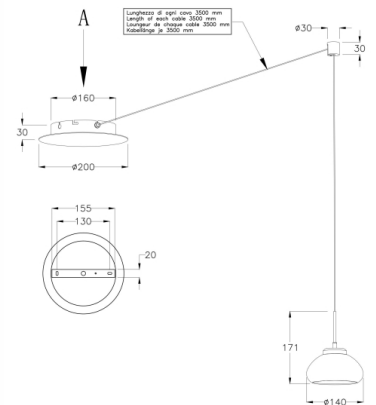

Arabella

Longueur de chaque câble 3500mm

Code	3547-41-126
Type	Suspension
Designer	S.T. Fabas Luce
Code Barres	8019282511441
Tarif douanier	94051150
Couleur	Gris transparent
Matériel	Structure en métal et verre borosilicaté
IP	IP20
Classe d'isolation	
Lumière intelligente	 Compatible
Dimensions de la lampe	3500 Maxmm Ø200mm - 1.1kg
Dimensions de la boîte	335x265x245mm - 1.45kg
Source de lumière 1	
Source	LED Intégré
Lumen de l'article	750 lm
Température de couleur	Warm white 3000K
Classe énergétique	
Spécifications électriques 1	
Tension d'alimentation	230 Vac 50Hz
Puissance totale absorbée	8W
Système de contrôle	Gradable à découpage de phase