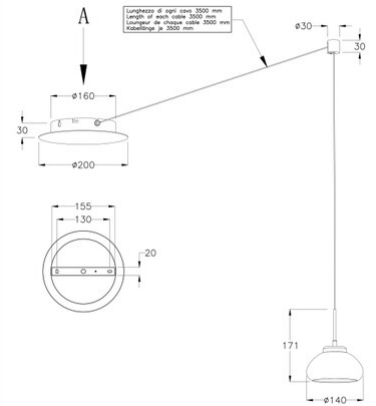

# Arabella

Longueur de chaque câble 3500mm

<b>Code</b>	<b>3547-41-126</b>
<b>Type</b>	Suspension
<b>Designer</b>	S.T. Fabas Luce
<b>Code Barres</b>	8019282511441
<b>Tarif douanier</b>	94051150
<b>Couleur</b>	Gris transparent
<b>Matériel</b>	Structure en métal et verre borosilicaté
<b>IP</b>	IP20
<b>Classe d'isolation</b>	 CL1
<b>Lumière intelligente</b>	 Compatible
<b>Dimensions de la lampe</b>	3500 Maxmm Ø200mm - 1.1kg
<b>Dimensions de la boîte</b>	335x265x245mm - 1.45kg
<b>Source de lumière 1</b>	
<b>Source</b>	LED Intégré
<b>Lumens de la source lumineuse</b>	750 lm
<b>Température de couleur</b>	Warm white 3000K
<b>Classe énergétique</b>	
<b>Spécifications électriques 1</b>	
<b>Tension d'alimentation</b>	230V AC 50Hz
<b>Puissance totale absorbée</b>	8W
<b>Système de contrôle</b>	Gradable à découpage de phase